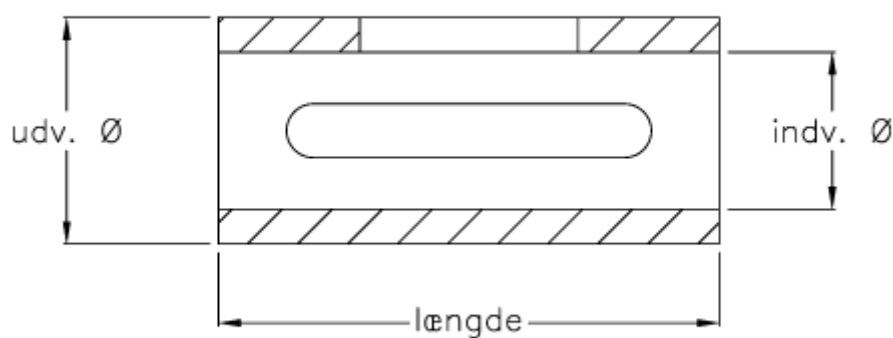

Varenummer: 39282438

Beskrivelse: Bøsning 24/38 incl. pasfedre

## Mål

---

Betegnelse = 24/38

Indvendig diameter = 24

Længde = 70

Udvendig diameter = 38